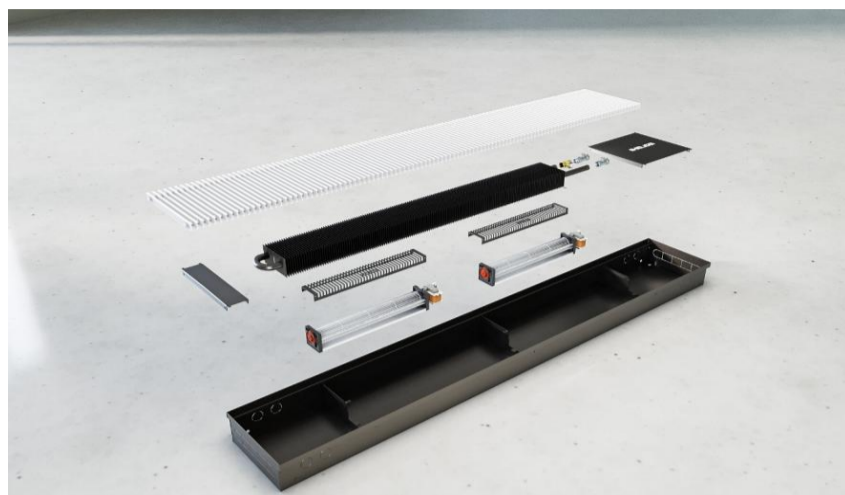

# EINCON

- \*корпус из оцинкованной стали с порошковым покрытием;
- \*высокоэффективный медно-алюминиевый теплообменник;
- \*тангенциальный вентилятор компании Fergas (Швеция)/EVMparst;
- \*декоративная рулонная решетка из анодированного алюминия.

Цена указана на комплект, конвектор Eincon (принуд. конвекция) + декоративная решетка al. шаг 9 мм.

Окантовка 2х видов: U-образная, F-образная - на выбор

Короб из нержавеющей стали + 15%

Дренаж + 5 000 руб.